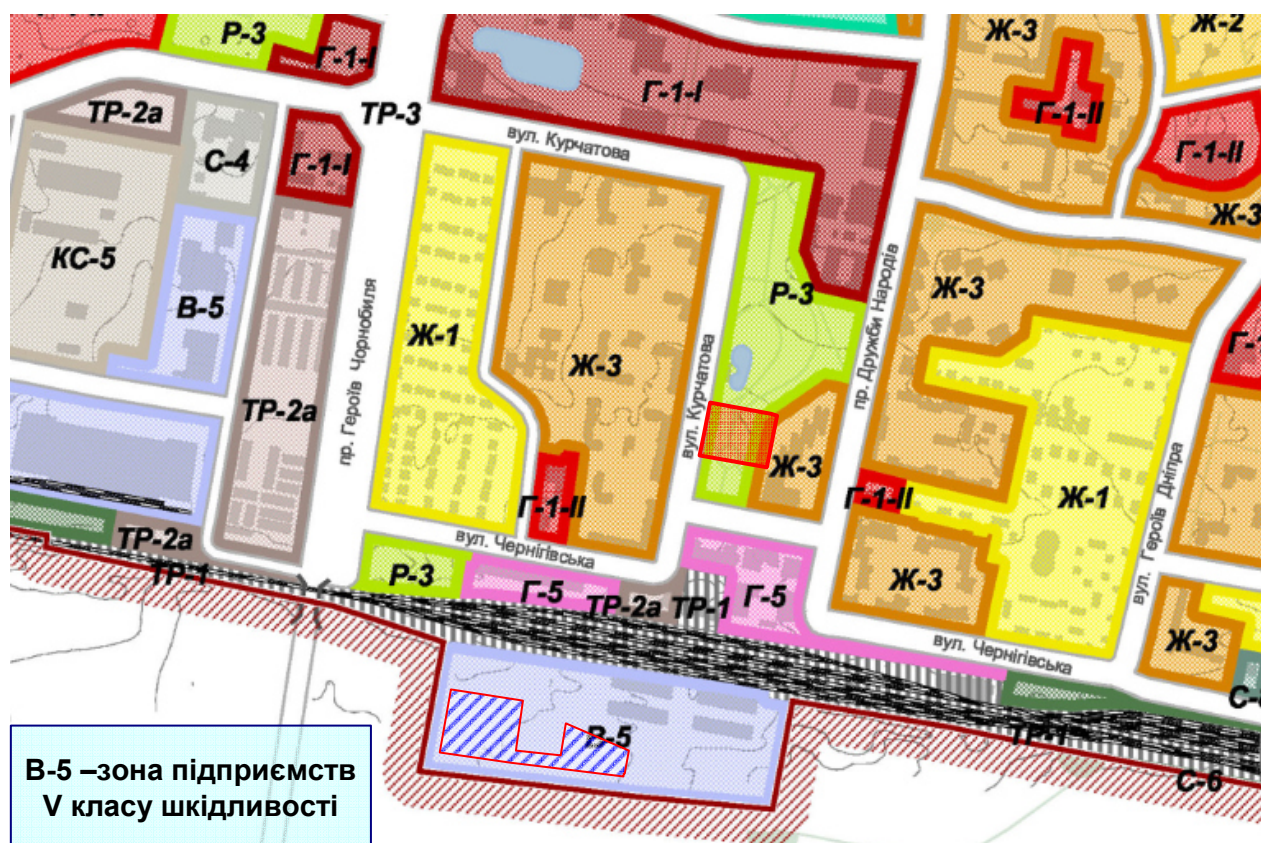

Схема розташування земельної ділянки на території м. Славутича

Викопіювання території м. Славутича з Публічної кадастрової карти України

Викопіювання з Плану зонування території міста Славутич (Зонінг)

Начальник відділу містобудування,
архітектури та просторового розвитку,
головний архітектор міста