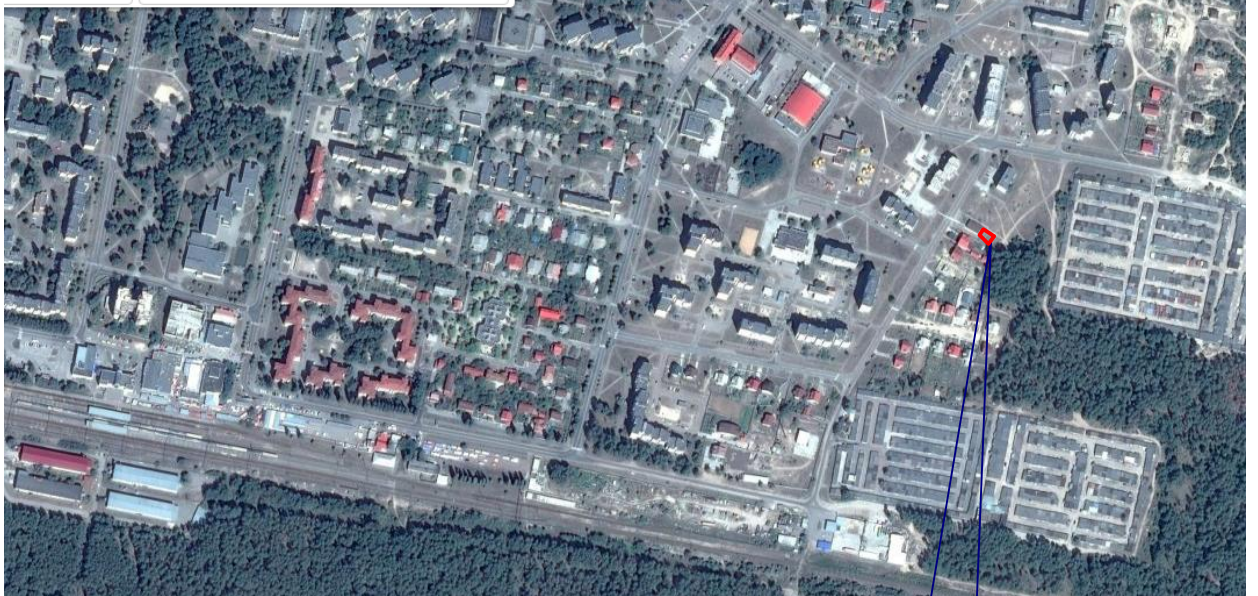

**Схема розташування земельної ділянки на території м. Славутича
квартал Чернігівський**

**Земельна
ділянка**

Викопіювання з Детального плану кварталу Чернігівський

8 – культова споруда релігійної організації «Релігійна громада Свідків Єгови в м. Біла Церква Київської області»