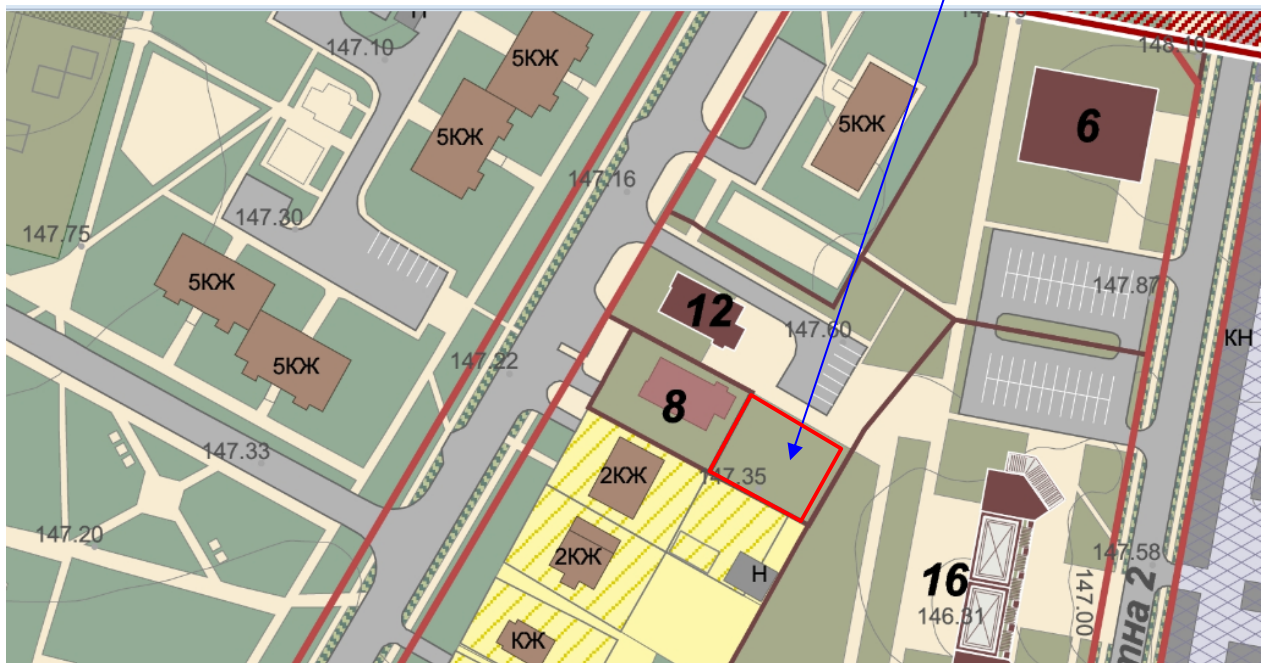

**Схема розташування земельної ділянки на території м. Славутича
квартал Чернігівський**

**Земельна
ділянка**

Викопіювання з Детального плану кварталу Чернігівський

8 – культова споруда релігійної організації «Релігійна громада Свідків Єгови в м. Біла Церква Київської області»