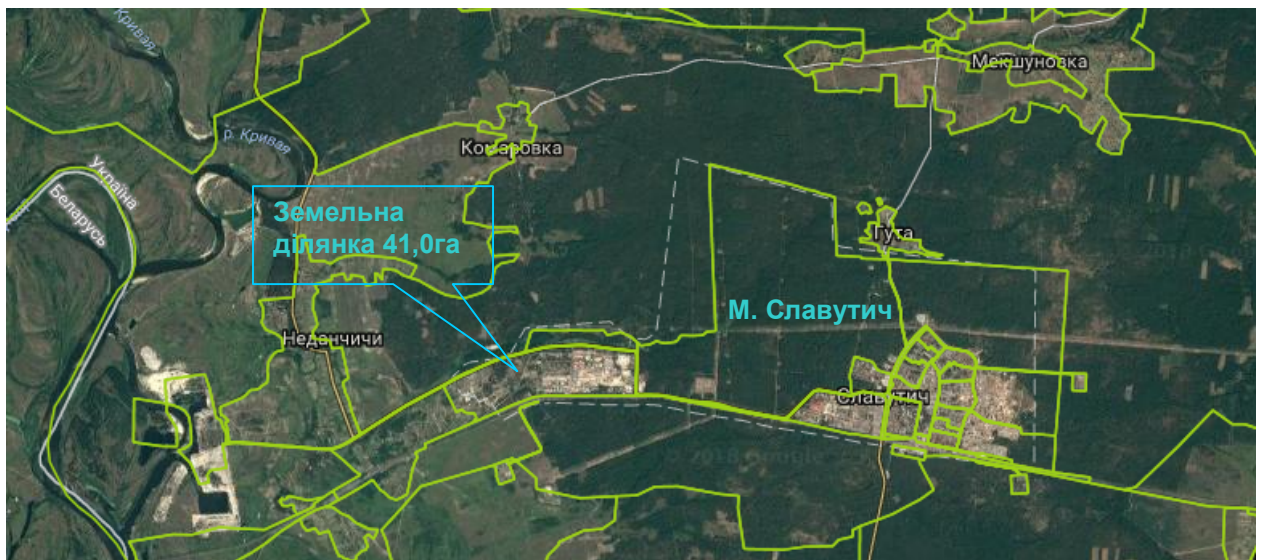

**Схема розміщення земельної ділянки
для будівництва електростанцій з використанням енергії сонця
по вул. Лісна (Будбаза)
орієнтовною площею 41,00 га**

Секретар міської ради

В.В.Борисов