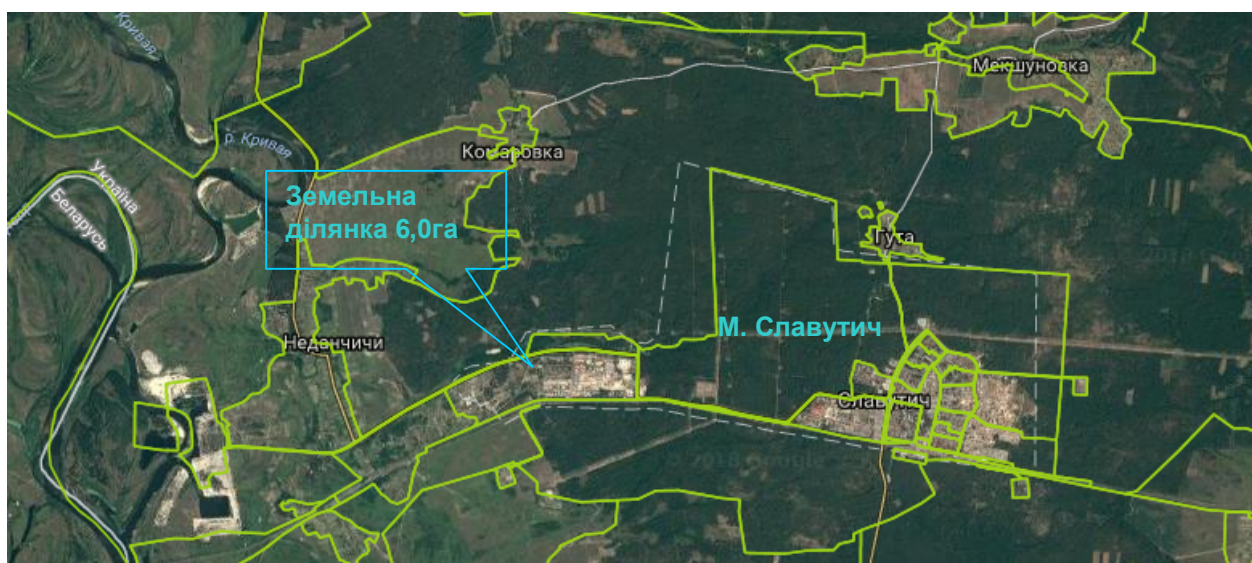

**Схема розміщення земельної ділянки  
для будівництва електростанцій з використанням енергії сонця  
по вул. Енергетична (Будбаза)  
орієнтовною площею 6,00 га**

Секретар міської ради

В.В.Борисов