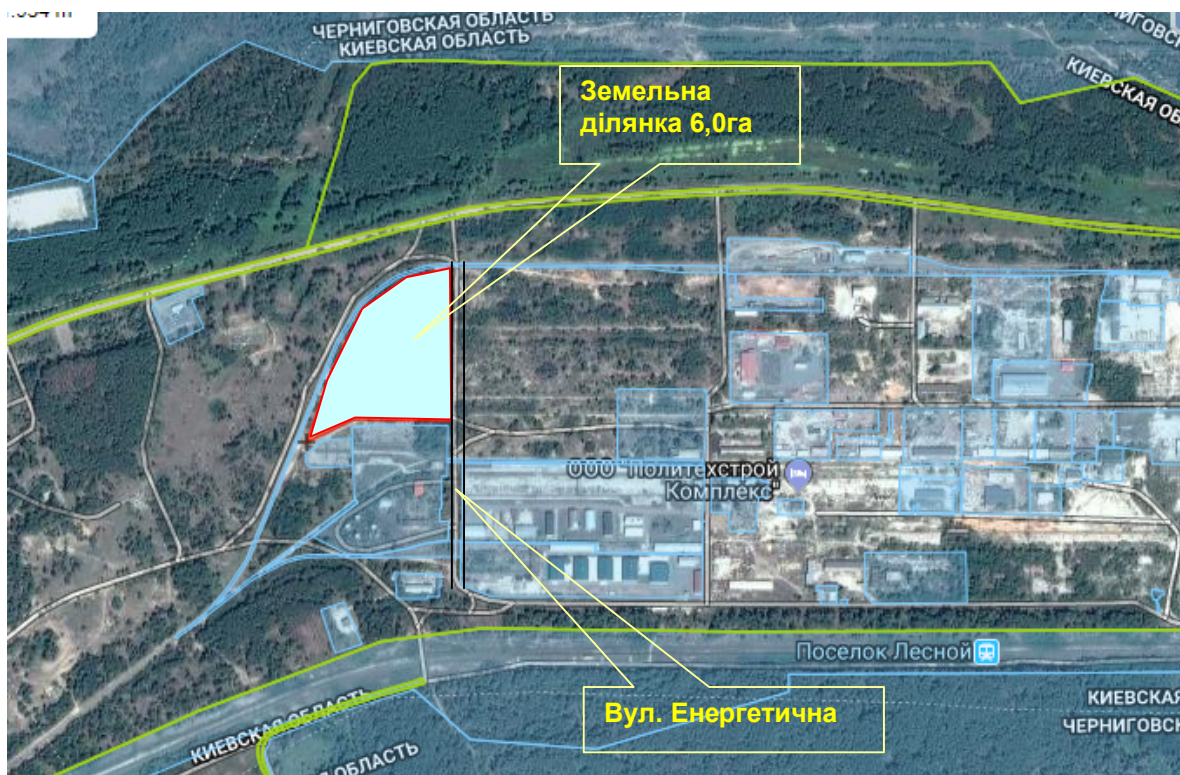

**Схема розміщення земельної ділянки  
для будівництва електростанцій з використанням енергії сонця  
по вул. Енергетична (Будбаза)  
орієнтовною площею 6,00 га**

Секретар міської ради

В.В.Борисов