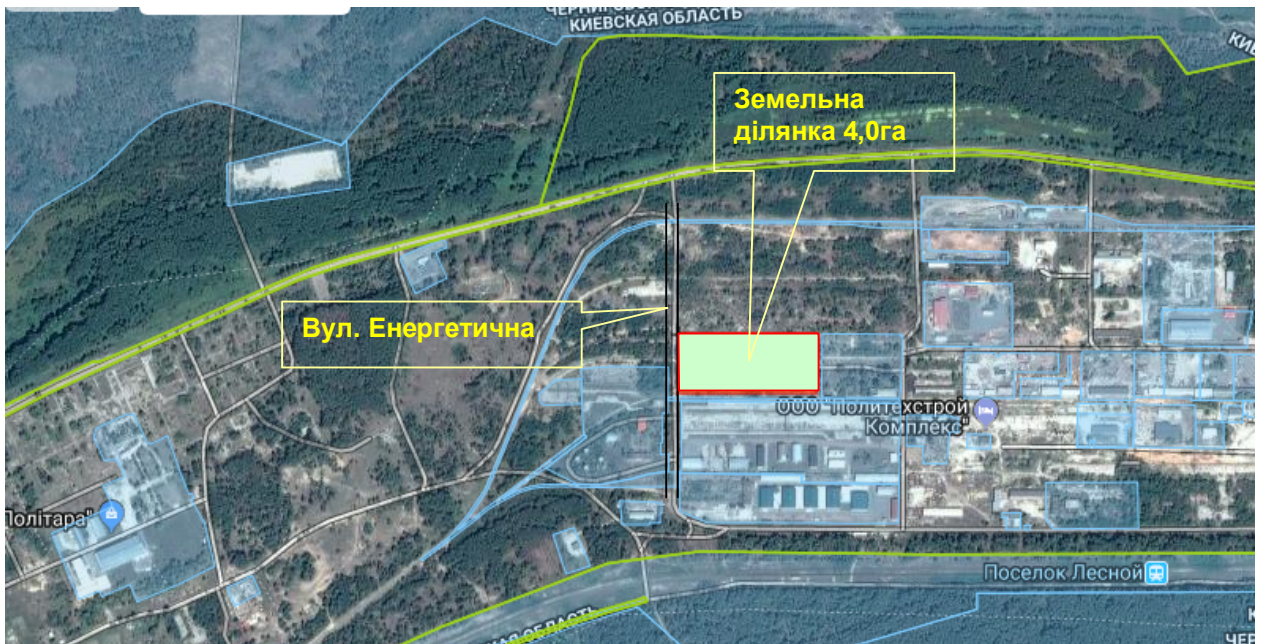

**Схема розміщення земельної ділянки  
для будівництва електростанцій з використанням енергії сонця  
по вул. Енергетична (Будбаза)  
орієнтовною площею 4,00 га**

Секретар міської ради

В.В.Борисов