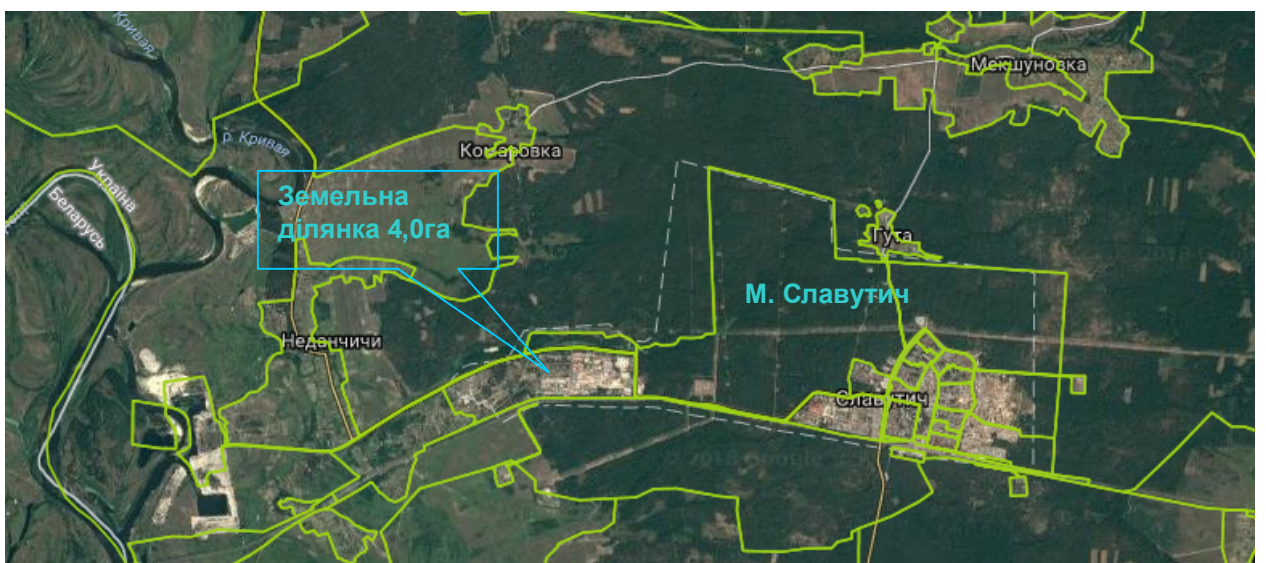

**Схема розміщення земельної ділянки  
для будівництва електростанцій з використанням енергії сонця  
по вул. Енергетична (Будбаза)  
орієнтовною площею 4,00 га**

Секретар міської ради

В.В.Борисов