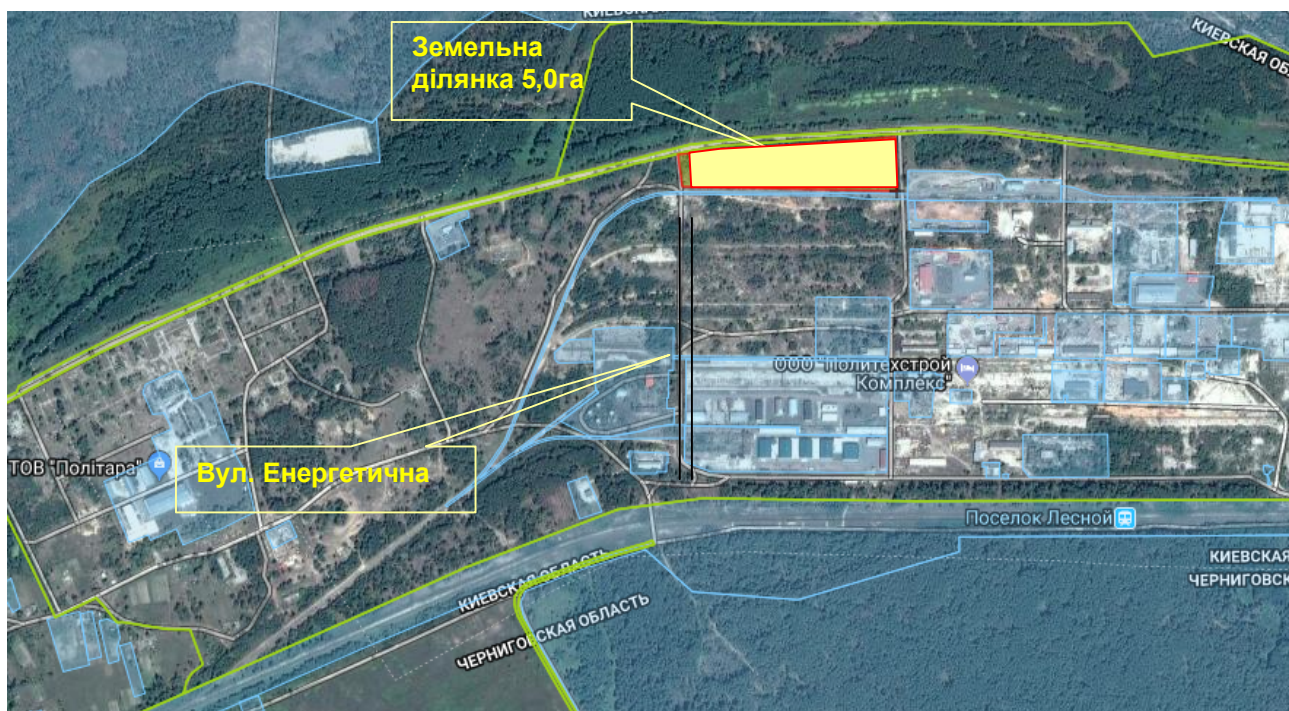

**Схема розміщення земельної ділянки
для будівництва електростанцій з використанням енергії сонця
по вул. Енергетична (Будбаза)
орієнтовною площею 5,00 га**

Секретар міської ради

В.В.Борисов