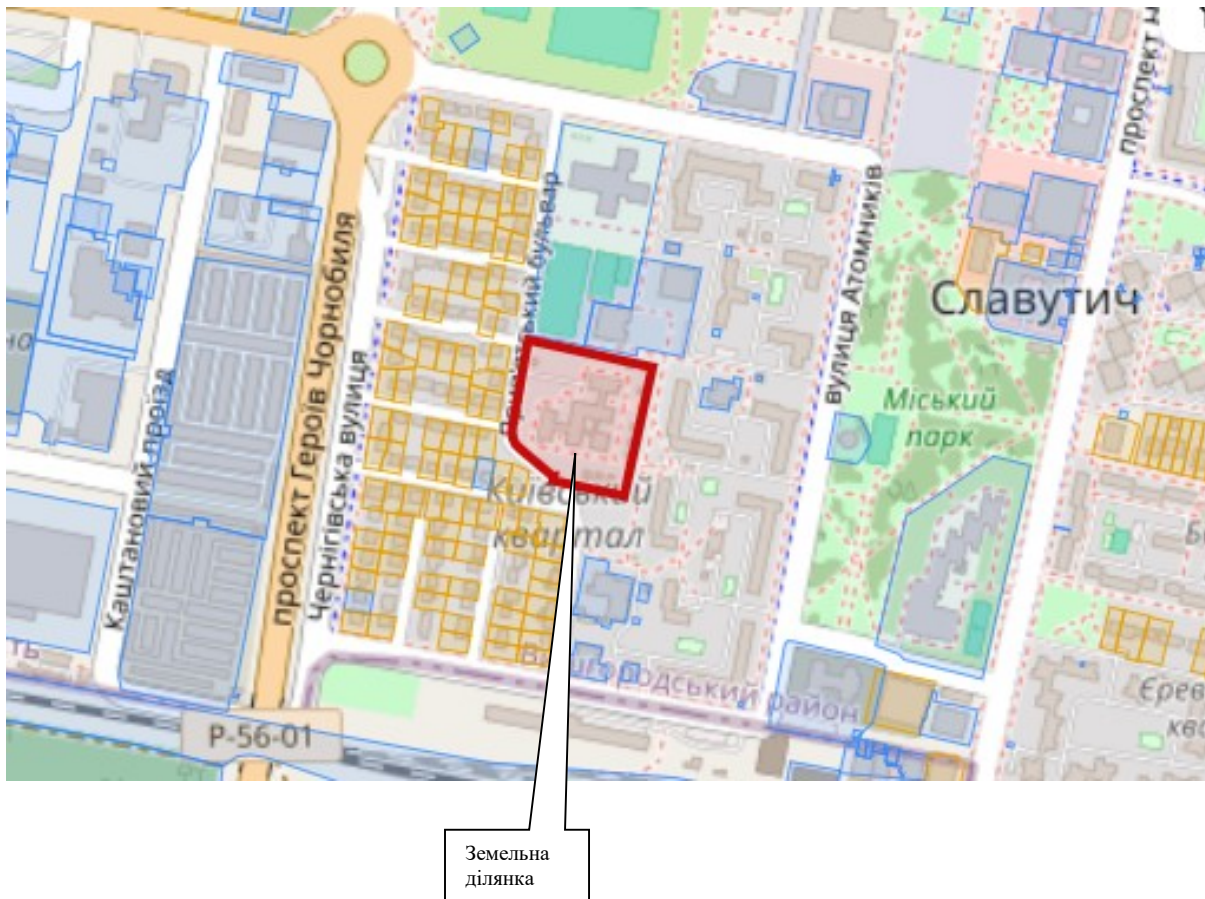

Схема розміщення земельної ділянки  
кадастровий номер 321150000:00:002:0018  
квартал Київський, 15 міста Славутич Вишгородського району  
Київської області

Начальник служби земельних  
ресурсів та відносин