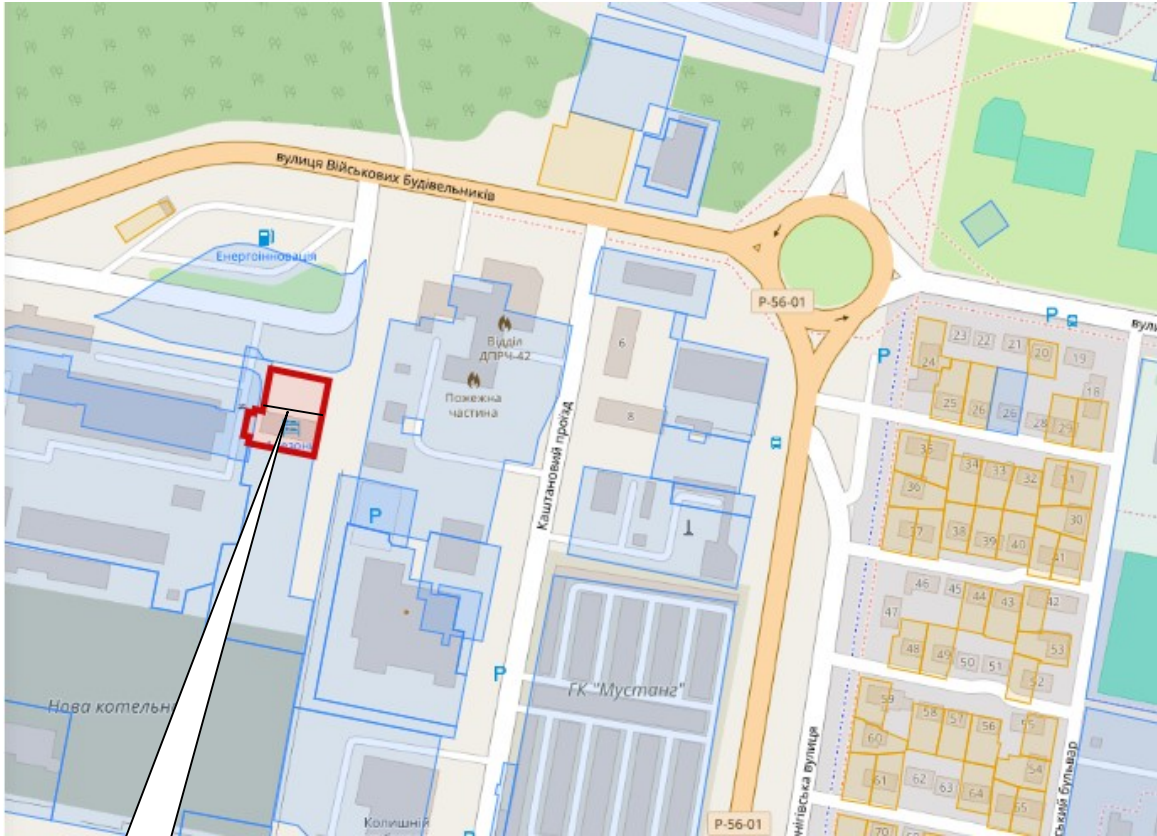

**Схема розташування земельної ділянки
по вулиці Військових будівельників, 3/1
міста Славутич Вишгородського району Київської області
кадастровий номер 321150000:00:017:0047**

Проектна межа
розподілу

Начальник служби
земельних ресурсів та відносин