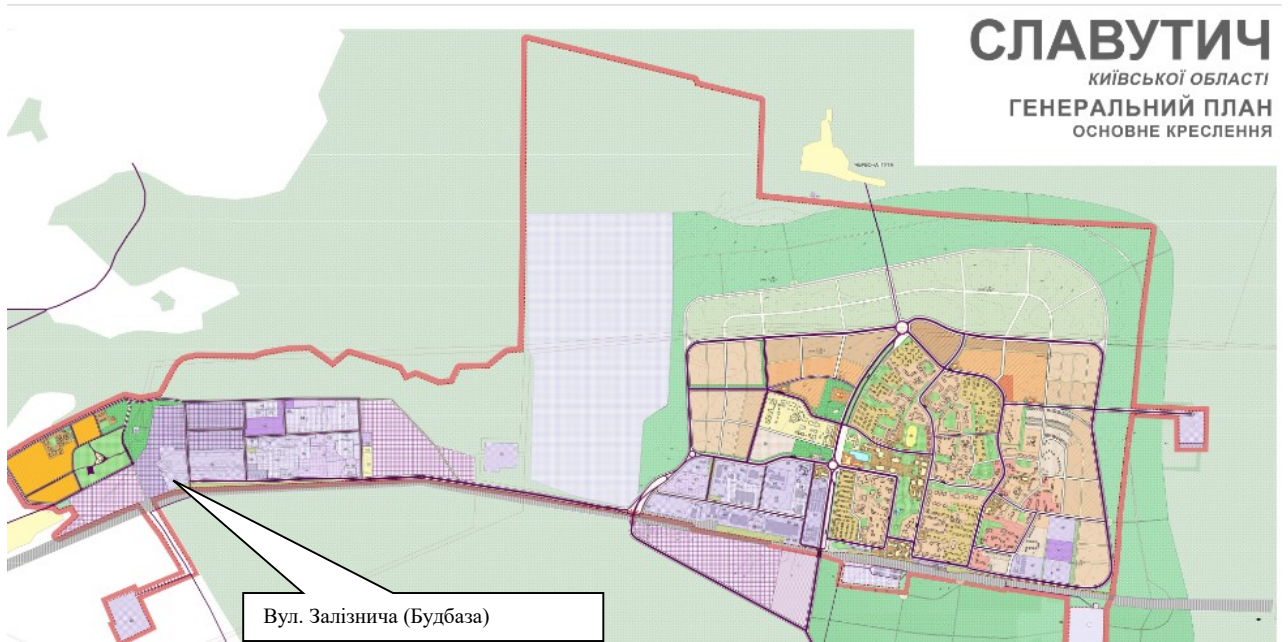

Схема розташування земельної ділянки м. Славутич вулиця вул. залізнична (Будбаза)

Начальник служби
Земельних ресурсів та відносин

Сергій КОСТИК