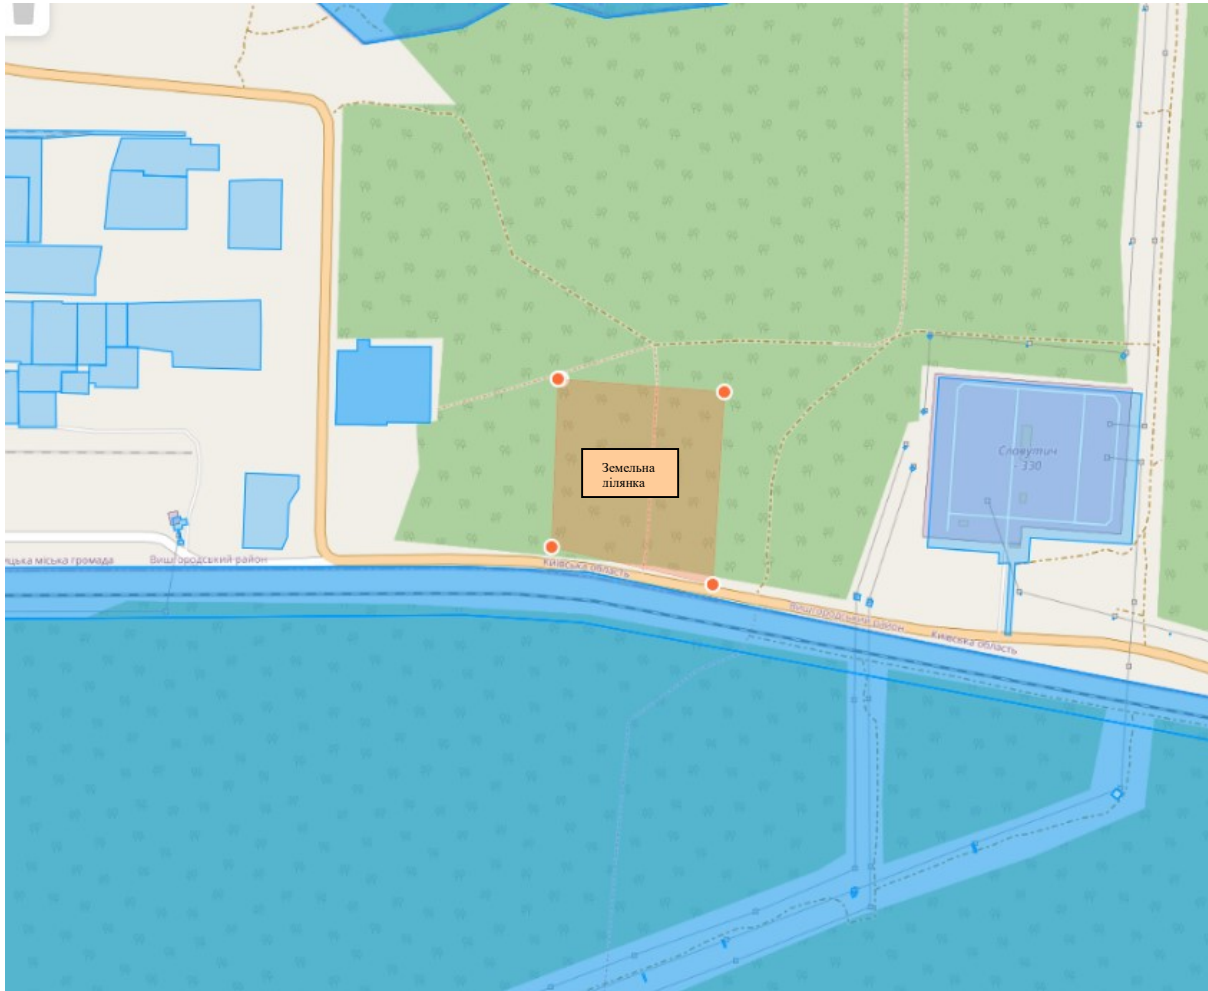

Схема розташування земельної ділянки в місті Славутич Вишгородського району Київської області

Начальник служби
земельних ресурсів та відносин

Сергій КОСТИК