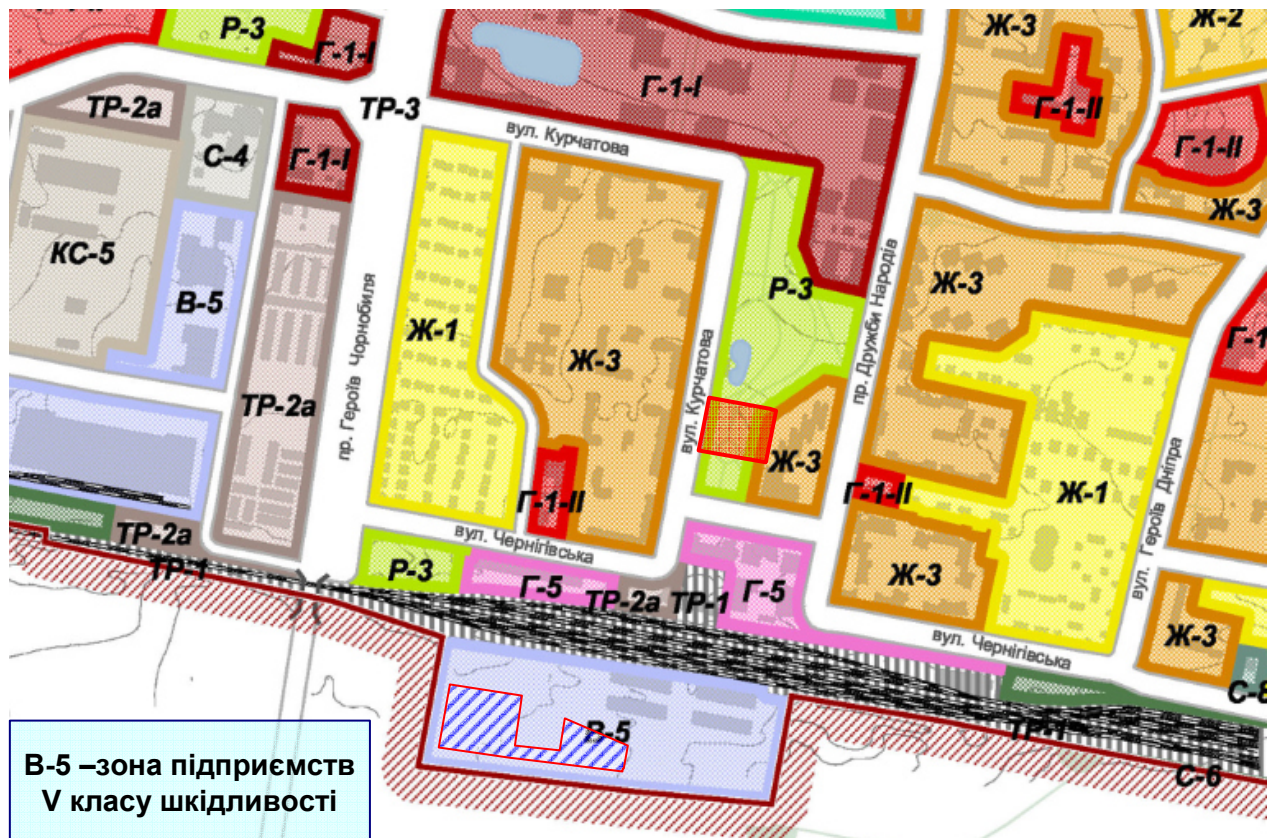

Схема розташування земельної ділянки на території м. Славутича

Викопіювання території м. Славутича з Публічної кадастрової карти України

Викопіювання з Плану зонування території міста Славутич (Зонінг)

Начальник відділу містобудування,
архітектури та просторового розвитку,
головний архітектор міста